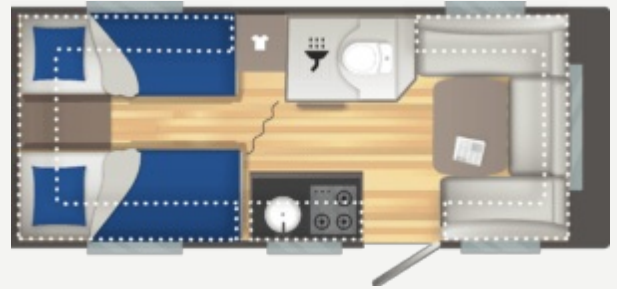

CARACTERÍSTICAS TÉCNICAS

- **DIMENSIONES (m)**
 - Longitud total incluido enganche : 6.97
 - Longitud exterior carrocería : 5.94
 - Longitud interior : 5.2
 - Altura total : 2.58
 - Altura interior : 1.95
 - Anchura exterior carrocería : 2.3
 - Anchura interior : 2.14
 - Dimensiones rueda de recambio : 185R14C
- **Peso (kg)**
 - Peso en vacío +/- 5% : 1280
 - Peso en orden de marcha +/- 5% : 1297
 - M.M.A. : 1500
 - Modificación Administrativa MMA : 1500/1800
 - Perímetro de avance +/-5% : 9.88
- **CALEFACCIÓN**
 - Calefacción / Calentador de agua COMBI 4 (GAS)
 - Aire impulsado (12V)
- **AUTONOMÍA**
 - Depósito fijo aguas limpias 50L
 - Consolidación de las aguas residuales
 - Réservoir d'eaux usées 30L : 30L
 - Tomas 230V : 4
- **CAMAS**
 - Dimensiones cama anterior (cm) : 143117x210
 - Dimensiones cama posterior (cm) : 143117x210
 - Somier de láminas abatible : (85x200)x2
 - Apertura asistida del somier
 - Cabecero reclinable
- **COCINA**
 - Frigorífico compresor XL FREEZE : 150L
 - tanque de acero inoxidable
 - Estufa de acero inoxidable de 3 fuegos
- **Wc**
 - WC cassette eléctrico
- **Equipo**
 - Calefacción / Calentador de agua COMBI 4 (GAS)
 - Aire impulsado (12V)
 - Consolidación de las aguas residuales
 - Cabina de ducha separada
 - Lanterneau (40x40 cm)
 - WC cassette Thetford
 - Plato de ducha
 - Rejilla de ducha
 - 3ª luz de freno
 - Rueda jockey
 - Patas estabilizadoras delanteras husillo largo
 - Patas estabilizadoras reforzadas (x4)
 - Llantas de aleación
 - Tecnología aislamiento IRP
 - Chapas exteriores de poliéster : Gris Matter
 - Puerta de entrada XL (61cm)
 - Techo de poliéster
 - Ventanas abatibles doble vidrio
 - Barra para avance/ toldo
 - Luz de Avance
 - Fijaciones porta bicis (superior e inferior)
 - Compartimento para botellas de gas
 - Segunda correa para botellas de gas
 - Conjuntos oscurecedor + mosquiteras
 - Techo panorámico
 - Soporte TV
 - Spots lectura de LEDS con toma USB
 - Panel de control
 - Alimentation électrique 230V avec disjoncteur
 - Pre-instalación Aire acondicionado
 - Pre-instalación TV : Tomas antena y 230V
 - Tomas USB
 - Tomas 230V
 - Iluminación interior LED