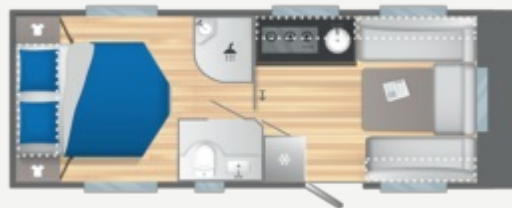

### • DIMENSIONES Y PESOS

- Número de plazas : 4
- Longitud total incluido enganche (m) : 7.8
- Longueur extérieure carrosserie : 6.6
- Longueur intérieure : 5.8
- Altura total (m)/ Altura interior (m) : 2,58/1,95
- Anchura exterior carrocería (m) : 2.3
- Largeur intérieure : 2.15
- Peso en vacío (kg) +/- 5% : 1520
- Peso en orden de marcha (kg) +/- 5% : 1537
- CU Minimum Obligatoire : 86
- PVOM + CU MINI : 1623
- M.M.A. (kg) : 1900
- Aumento Administrativo MMA : 1800
- Aumento técnico MMA : N/A
- Développé auvent +/-5% : 10.47
- Dimensiones rueda de recambio : 195R14C

|                                    |          |
|------------------------------------|----------|
| Número de personas                 | 4 plazas |
| Longitud total con el enganche (m) | 7.8m     |
| MMA (kg)*                          | 1900     |

### • CUARTO DE ASEO

- WC cassette Thetford eléctrico
- Conexión agua de la red
- Cabina de ducha separada