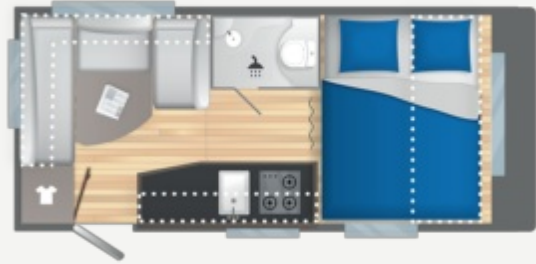

CARACTERÍSTICAS TÉCNICAS

- **DIMENSIONES (m) Y PESOS (kg)**
 - Número de plazas : 4
 - Longitud total incluido enganche : 6.2
 - Longitud exterior carrocería : 5.1
 - Altura total / Altura interior : 4.5
 - Altura total / Altura interior : 2,58 /1,95
 - Anchura exterior carrocería : 2.3
 - Anchura interior : 2.15
 - Peso en vacío +/- 5% : 1000*
 - Peso en orden de marcha +/- 5% : 1027*
 - M.M.A. : 1200
 - Modificación Administrativa MMA : 1300
 - Perímetro de avance +/-5% : 9.24
 - Dimensiones rueda de recambio : 175R14C
- **CHASIS/CARROCERÍA**
 - Estabilizador AKS 3004
 - Amortiguadores
 - Patas estabilizadoras delanteras husillo largo
 - Soporte rueda de recambio (cofre delantero)
 - Tapacubos
 - Tecnología aislamiento IRP
 - Chapas exteriores de poliéster
 - Portón lateral exterior (100x40cm)
 - Ventanas abatibles doble vidrio : 4
 - Ventana delantera
 - Luz exterior de avance
 - Fijaciones porta bicis (superior e inferior)
- **VIVIENDA**
 - Conjuntos oscurecedor + mosquiteras
 - Claraboya panorámica (70x50cm)
 - Tapizado "Sidney"
- **CALEFACCIÓN**
 - Calentador de agua Truma Therme 5L (230V)
- **COCINA**
 - Refrigerífico compresor XL FREEZE 150L
 - Cocina-fregadero inox 3 fuegos con tapa de vidrio
 - Depósito aguas limpias 50L (Fijo)
 - Depósito aguas residuales 30L (Con ruedas)
- **CUARTO DE ASEO**
 - Plato de ducha
 - Flexo de ducha
 - Cortina de ducha
 - WC cassette eléctrico
- **CAMAS**
 - Dimensiones cama anterior (cm) : 150x210
 - Dimensiones cama posterior (cm) : 145/120 x190
 - Somier de láminas abatible
 - Colchones espesor 15 cm
- **INSTALACIÓN ELÉCTRICA**
 - Transformador 230/12V con disyuntor
 - Regulador de Luz
 - Pre-instalación Aire acondicionado
 - Pre-instalación TV : Tomas antena y 230V
 - Tomas 230V : 3
 - Iluminación interior LED

Número de personas	4 plazas
Longitud total con el enganche (m)	6.2m
MMA (kg)*	1200

Voir le prix avec votre distributeur